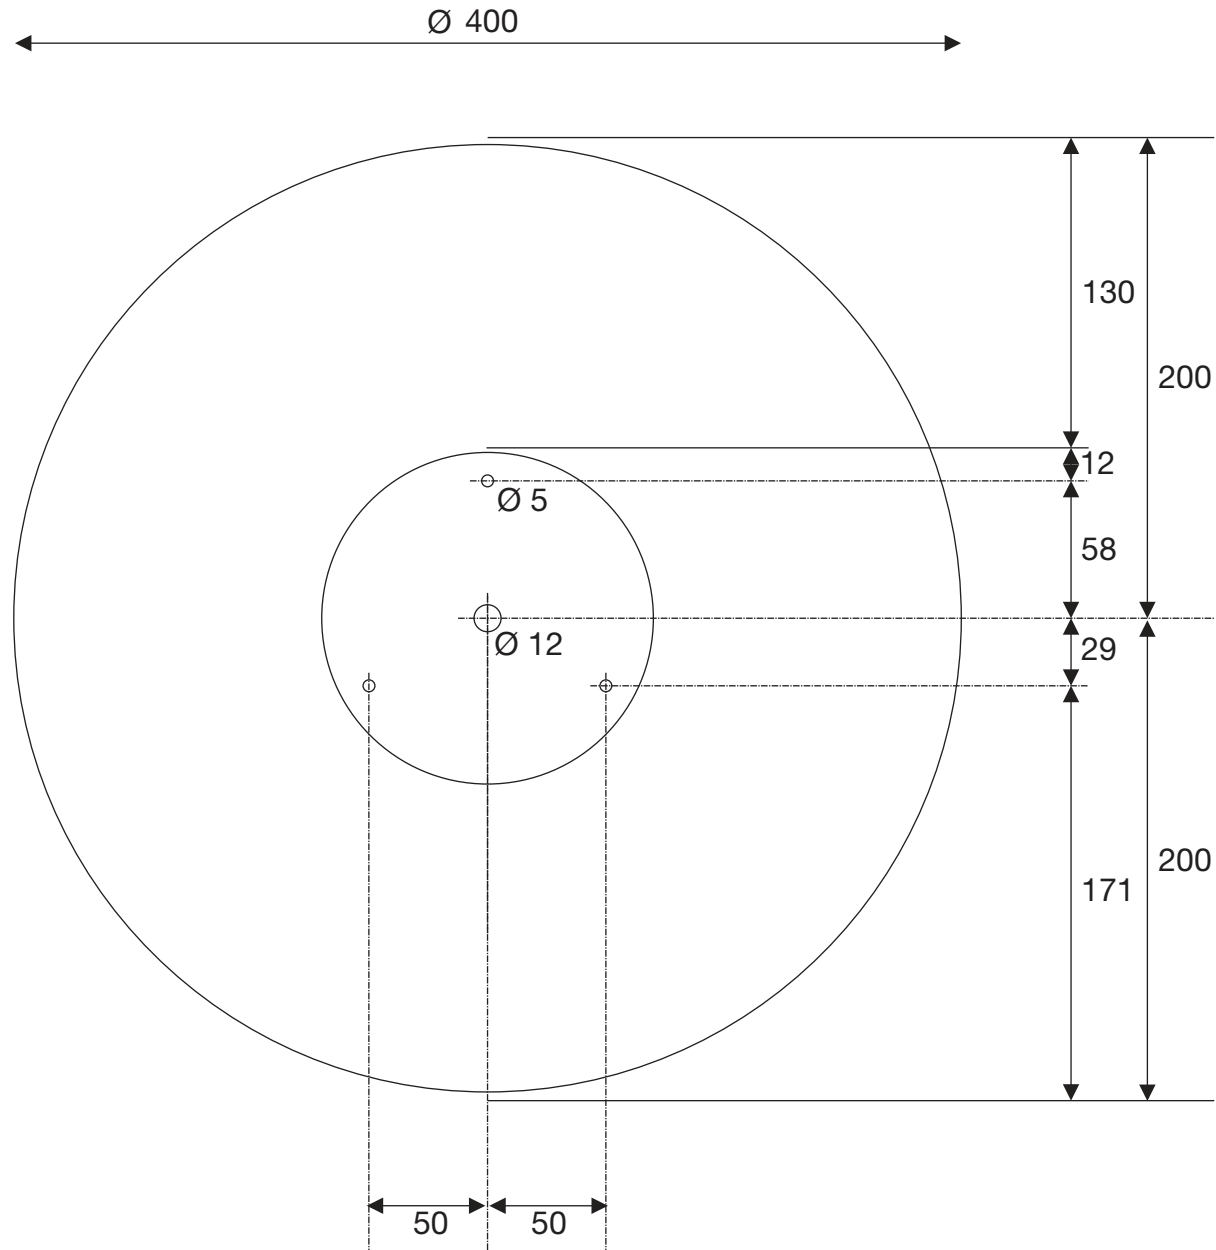

Item-no. 1002052
 (mm)
 not in scale
 nicht maßstäblich

21.11.2018 SLV GmbH

Technische Änderungen vorbehalten. Technical Details are subject to change. Les détails techniques sont sujet à des changements. Nos reservamos el derecho a modificaciones técnicas. Modifiche tecniche riservate. Behoudens technische wijzigingen. Ret til tekniske ændringer forbeholdes. Zmiany techniczne zastrzeżone. Сохраняется право на внесение технических изменений. Techniska ändringar kan förekomma. Teknik değışiklik yapma hakkı saklıdır. A technikai részletek termékenként változhatnak.